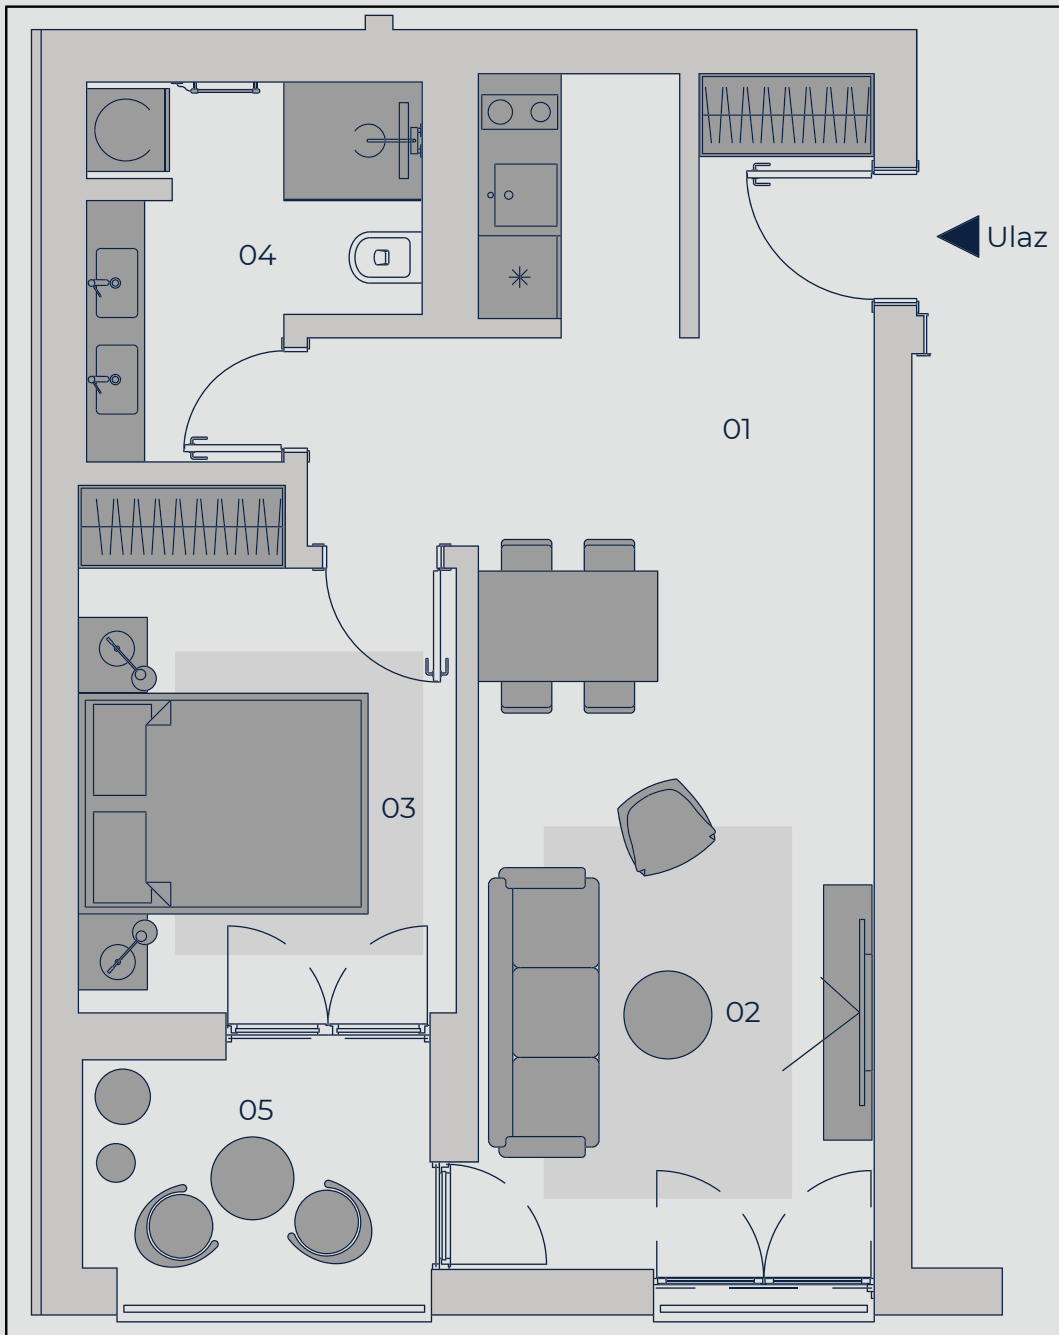

PEGAZ
Forest Residence

Osnova stana - TIP 3

Pregled površina:

1. Kuhinja sa trpezarijom	15.07 m ²
2. Dnevna soba	11.17 m ²
3. Spavaća soba	9.56 m ²
4. Kupatilo	5.50 m ²
Ukupno neto bez terase:	41.30 m²
5. Lođa	4.48 m ²
Ukupno neto sa terasom:	45.78 m²