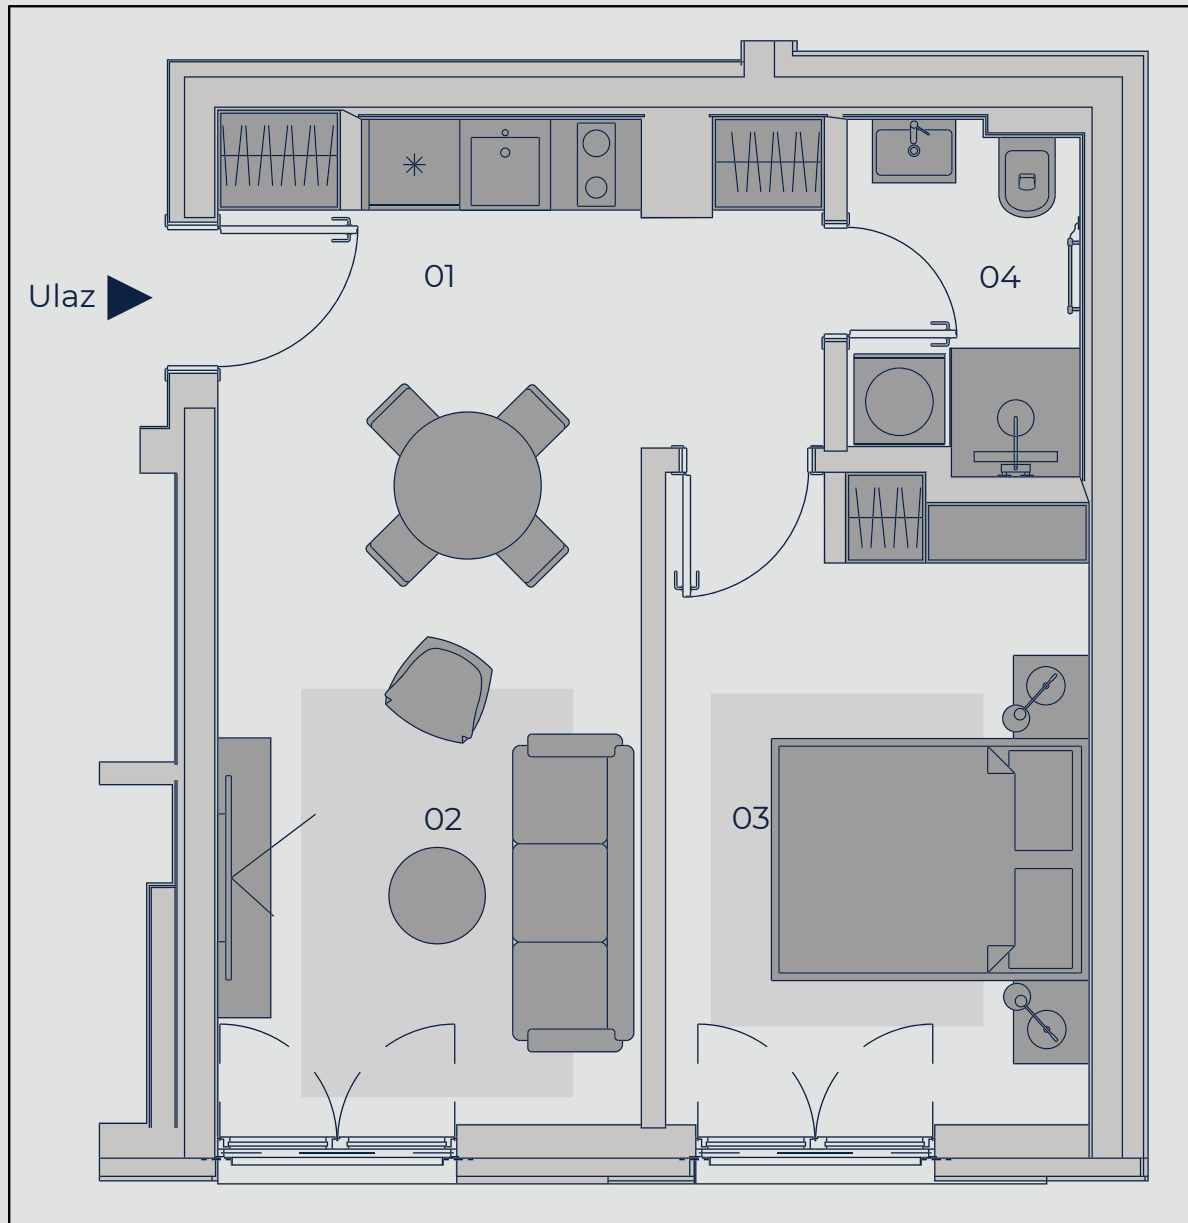

PEGAZ
Forest Residence

Osnova stana - TIP 2

Pregled površina:

1. Kuhinja sa trpezarijom	11.19 m ²
2. Dnevna soba	9.72 m ²
3. Spavaća soba	11.66 m ²
4. Kupatilo	3.38 m ²
Ukupno neto:	35.95 m²