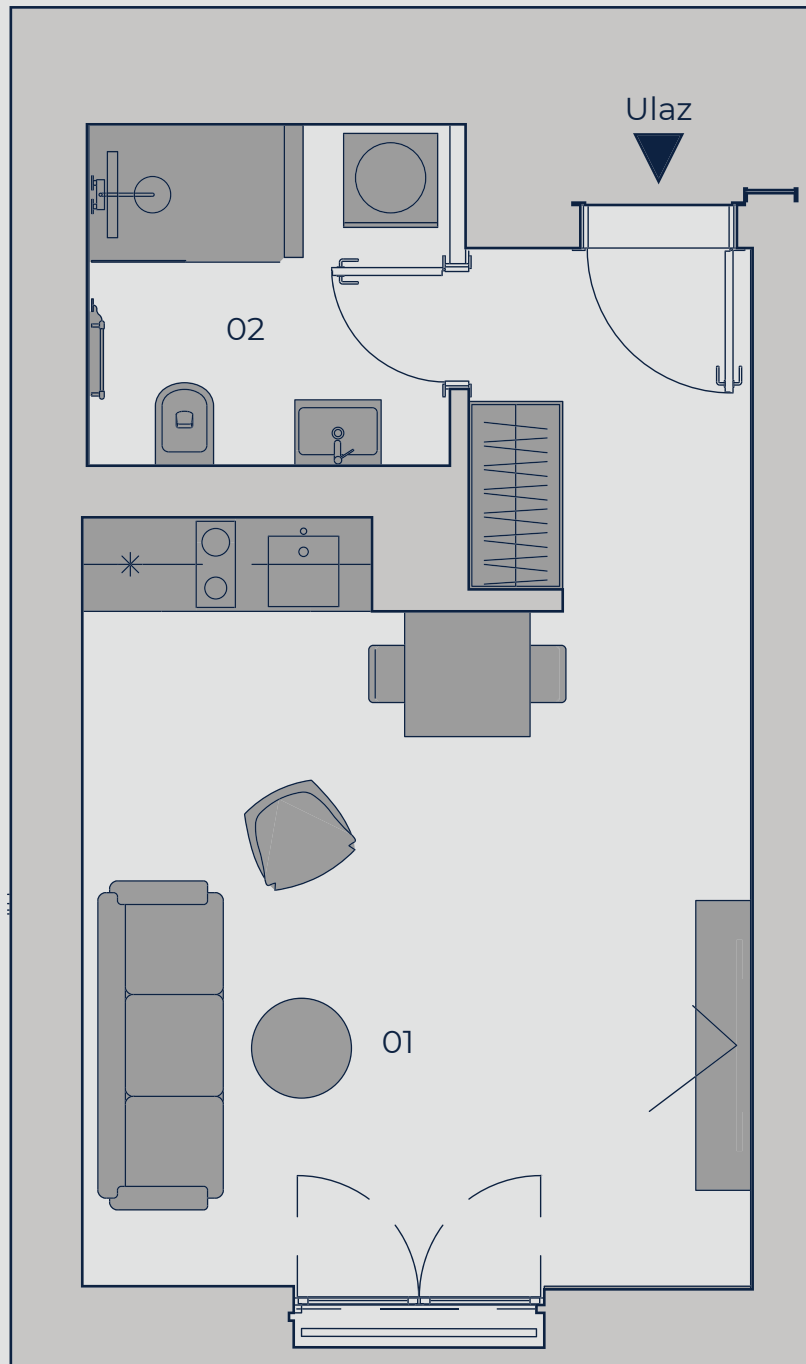

PEGAZ
Forest Residence

Osnova stana - TIP 1

Pregled površina:

1. Dnevna soba	23.56 m ²
2. Kupatilo	4.79 m ²

Ukupno neto: 28.35 m²